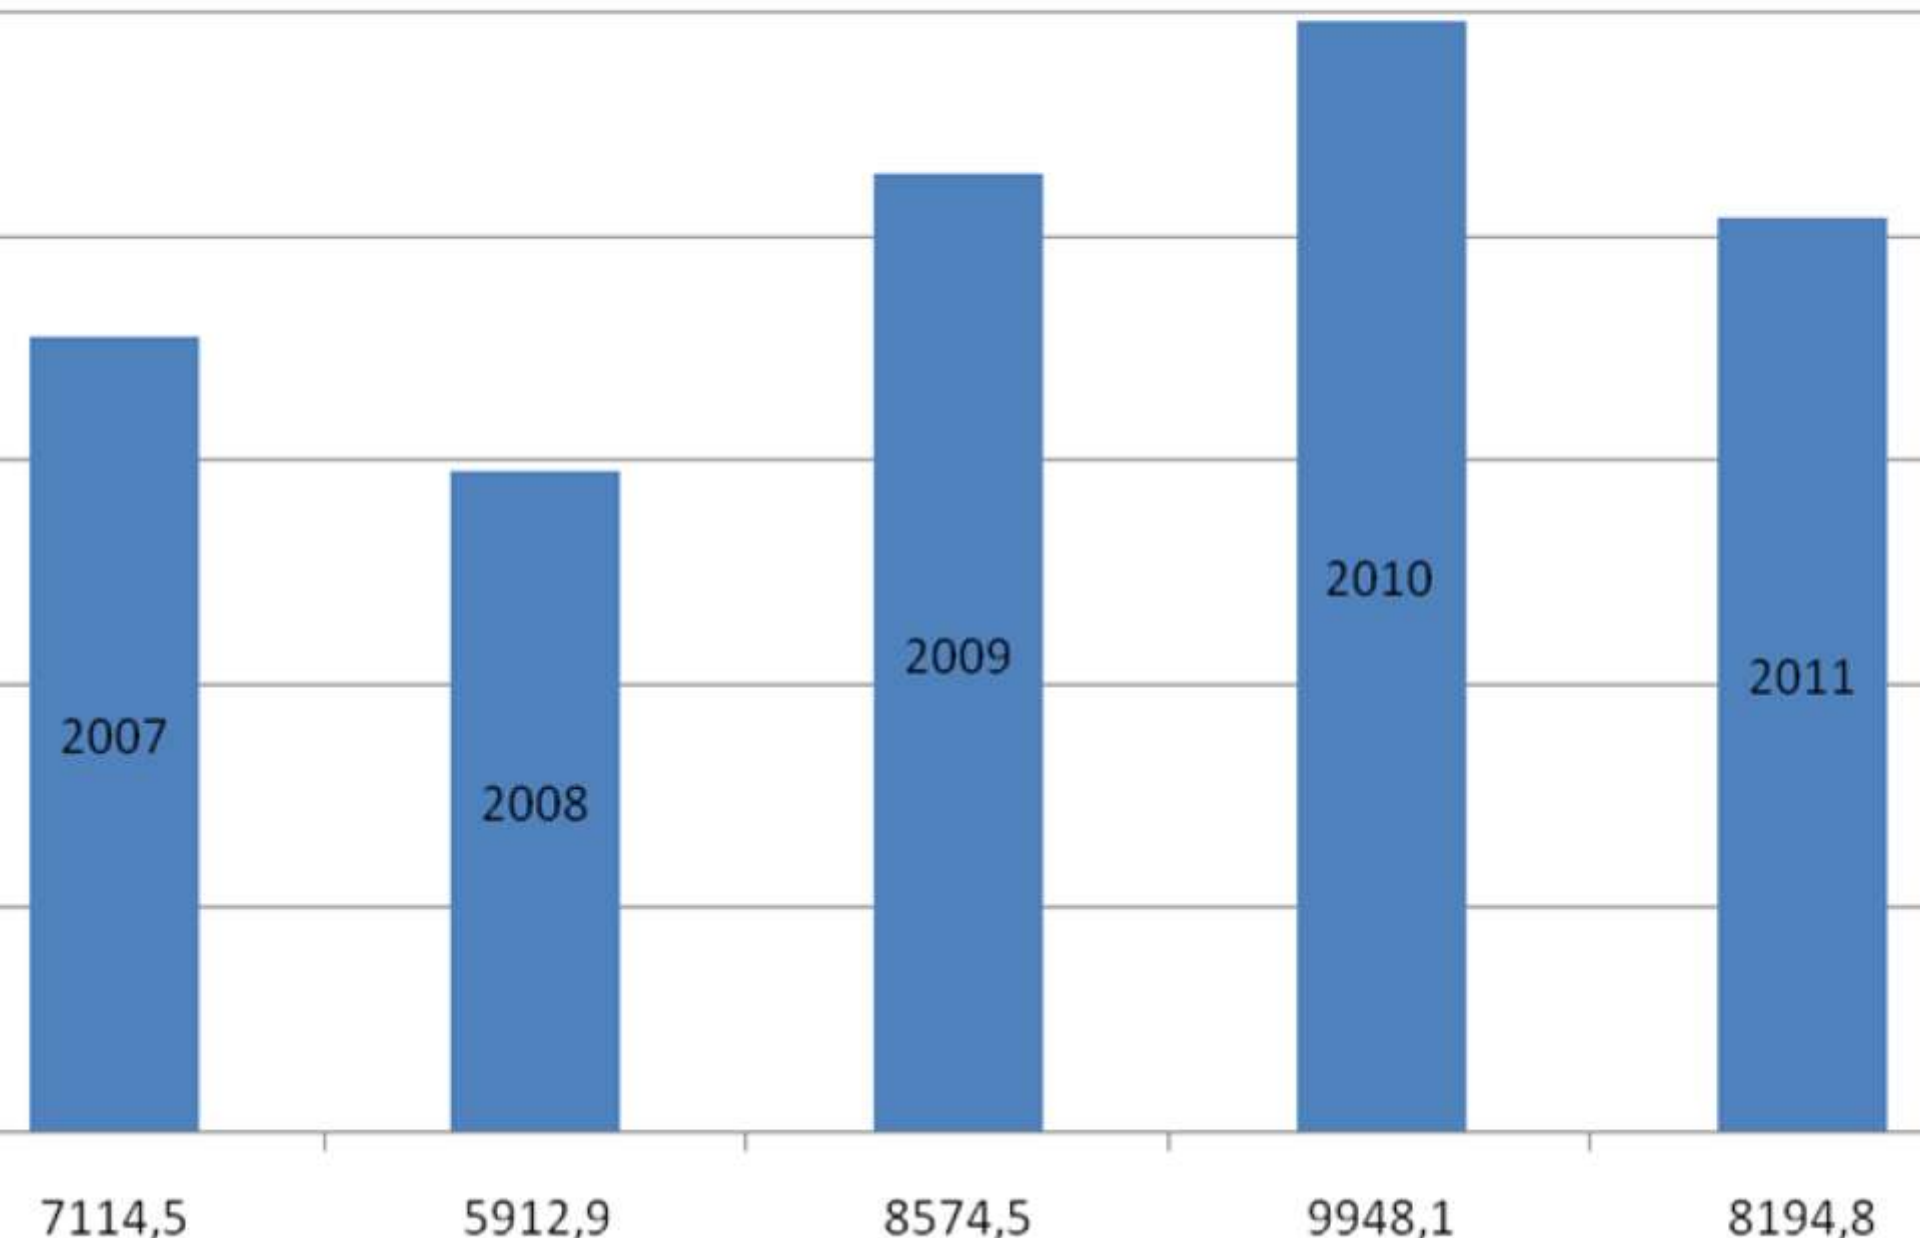

# ТРАНСПОРТНЫЙ КОРИДОР "СЕВЕР-ЮГ"

Грузооборот портов Астраханской области за 2007-2011 г.г., тыс. тонн

**Импорт Ирана с Европейскими государствами  
2007-2011 г.г., (45,58 млрд долларов)**

## Объем капиталовложений в развитие МТП Оля

# МТП Оля Причалы 8,9