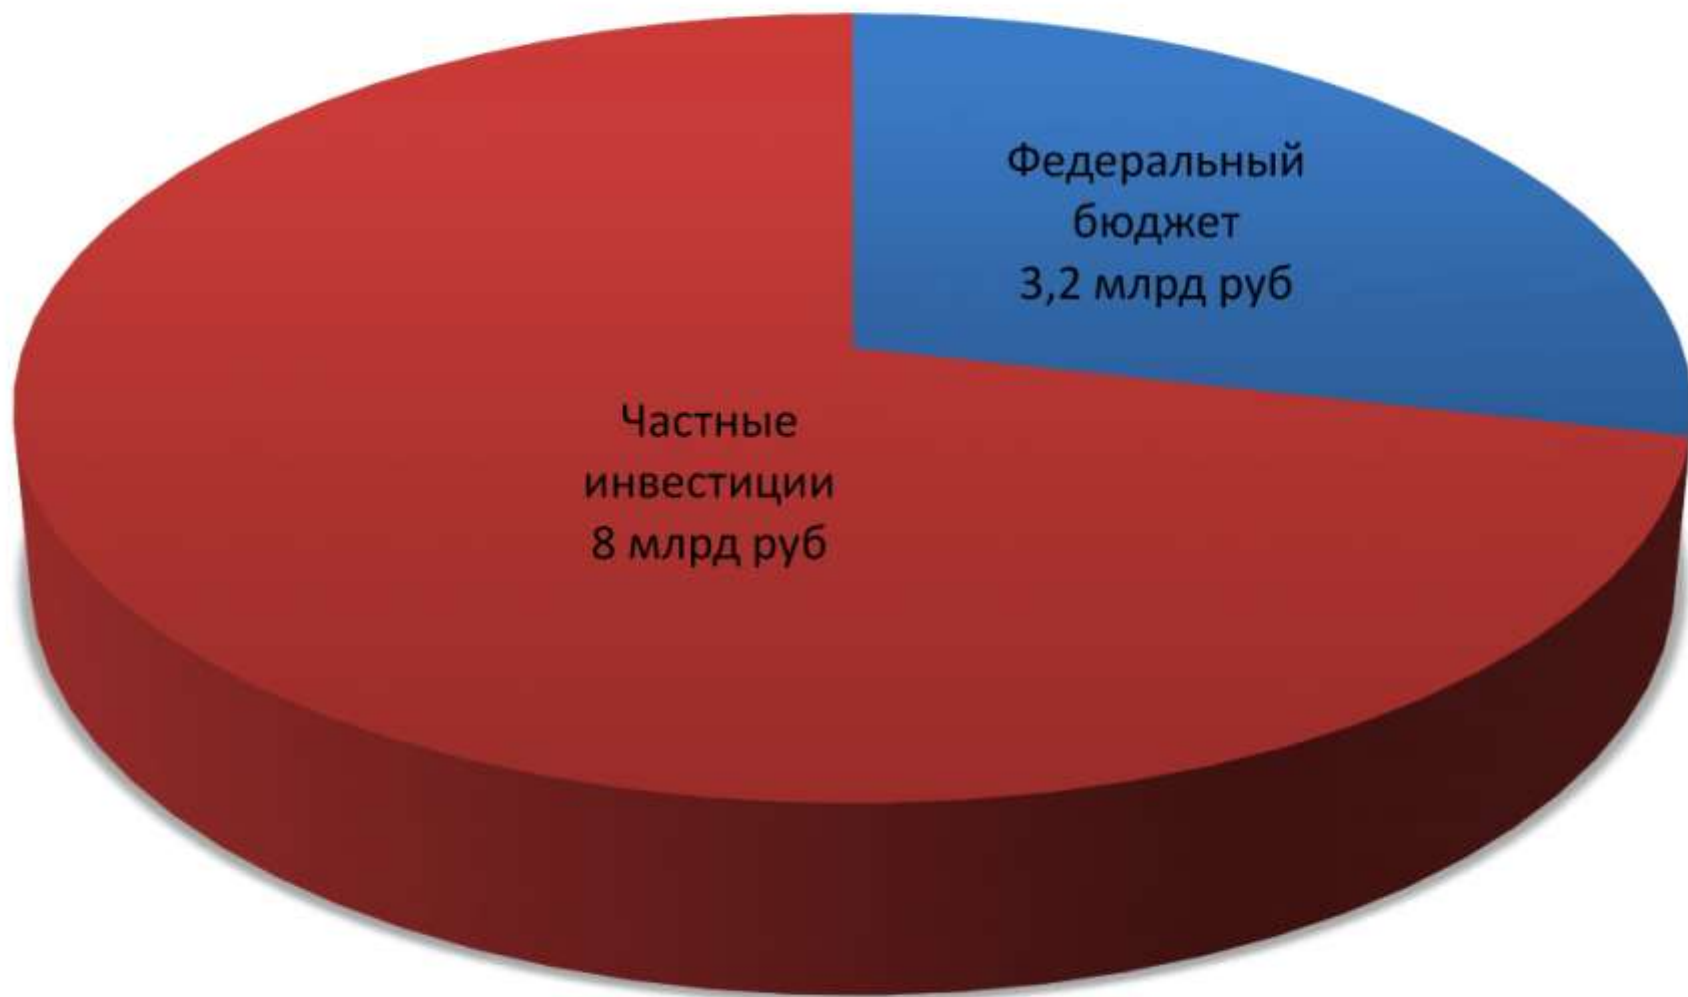

# ТРАНСПОРТНЫЙ КОРИДОР "СЕВЕР-ЮГ"

Грузооборот портов Астраханской области за 2007-2011 г.г., тыс. тонн

**Импорт Ирана с Европейскими государствами  
2007-2011 г.г., (45,58 млрд долларов)**

## Объем капиталовложений в развитие МТП Оля